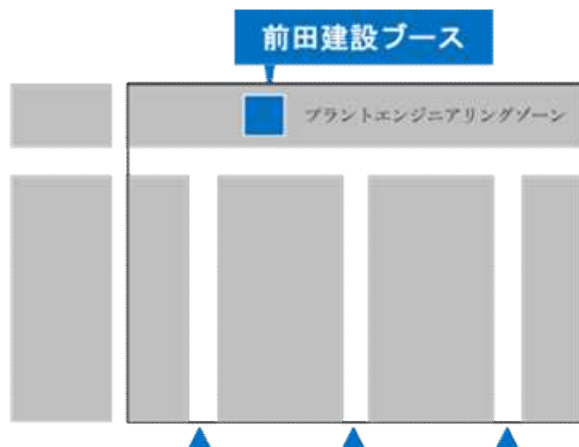

[前田建設プレゼンテーションのスケジュール表](#)

※事情により演目・内容を変更する場合がございますのでご了承ください。

<前田建設ブース位置>

幕張メッセ 4-6 ホール プラントエンジニアリングゾーン 小間番号 No.21-62

7-8 ホール 4-6 ホール

第 22 回インターフェックスジャパン開催概要

【会 期】2020 年 11 月 25 日(水)~27 日(金)

【時 間】10:00~17:00